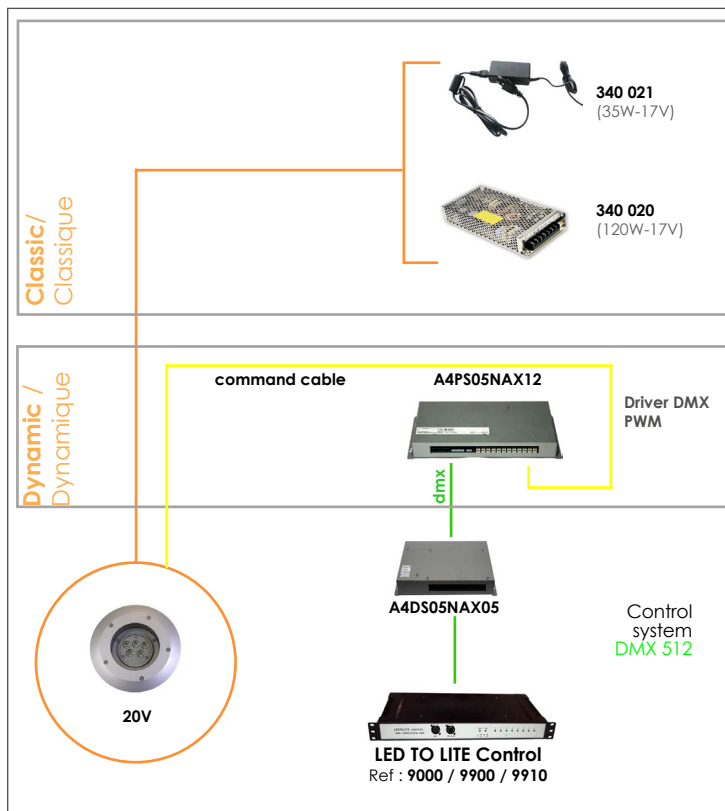

+ Connection / connexion