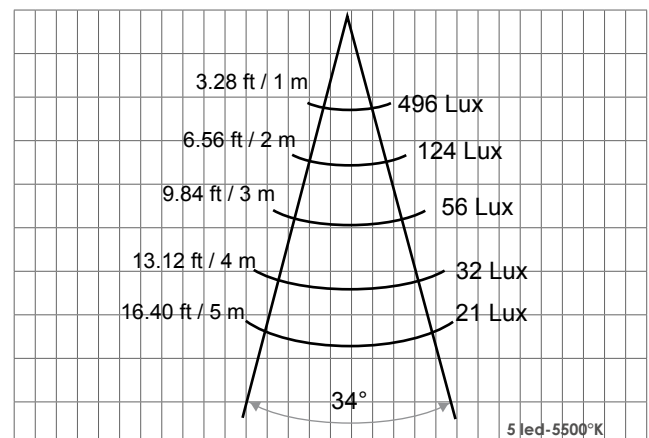

+ Photometric / photométrie

Curve realized outside laboratory condition
courbe réalisée hors conditions de laboratoire

+ Associated products / produits associés

	page
340 021 (35W - 20V)	[105]
340 020 (120W - 20V)	[105]
A4PS05NAX12 (PWM Generator)	[110]